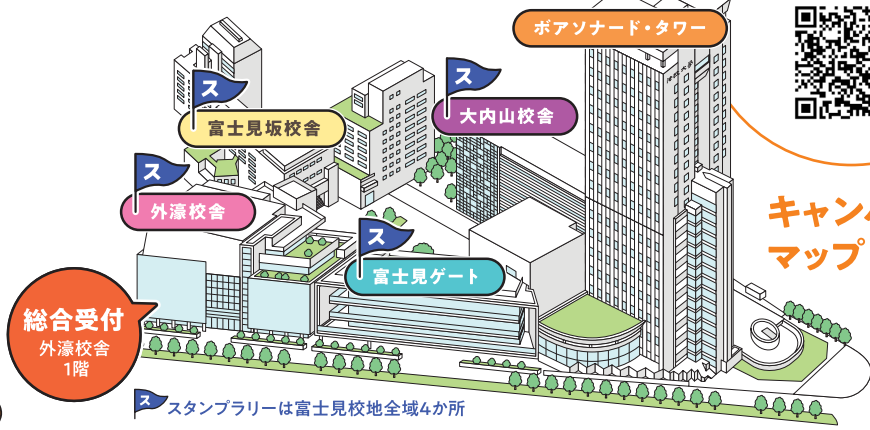

オンライン法政フェア2024

2024.
9/27 FRI ~ 10/27 SUN
プレ企画開催中!

in 市ヶ谷キャンパス

法政フェア

2024

2024. 9/7 SAT 12:30-16:00

法政大学
キャラクター
えこびよん

つながり、発見

参加者アンケート

9/7[±]
当日限定

参加者アンケートをお答えいただいた方に
缶マグネットをプレゼント!

こちらの二次元コードから
アンケートを回答

二次元コードからの回答が難しい
場合は外濠校舎1階受付付近で
アンケート用紙(紙)を
配布しています

回答後に届くメールを
受付スタッフに
お見せください

場所 外濠校舎1階 受付付近
時間 9月7日(土)12:30~16:00

法政フェア2024 in市ケ谷キャンパス タイムスケジュール

法政フェアの
詳しい内容は
特設サイトをご覧ください

キャンパス
マップ

総合受付
外濠校舎
1階

スタンプラリーは富士見校地全域4か所

企画名	企画内容	エリア	12:30	13:00	13:30	14:00	14:30	15:00	15:30	16:00
法政グッズ ショップ	ご自身のコレクションや 友人へのプレゼント、 ご家族のお土産に!	1階 エントランス				12:30~16:00				
法政ガチャ PON ~寄付付きガチャ~	ガチャPONをすると募金 になる! 寄付をして体育 会ユニフォームストラップ を手に入れよう。	1階 エントランス				12:30~16:00				
資料設置 配布コーナー	来場者のみなさまにお知 らせたい、本学のイベ ントや取り組みに関する 資料を配布します。	1階 エントランス				12:30~16:00				
アンケート 回収	本フレット表紙に記載の 二次元コードからアンケ ートにお答えいただくと、えこび ん缶マグネットをプレゼント!	1階 エントランス				12:30~16:00				
法科大学院 無料法律相談 法政出身弁護士 による無料の法律相談	法科大学院で定期的 に行われている無料法律 相談が法政フェアに出張! ご相談をお受けします。					12:30~16:00				
高須順一 弁護士 スペシャル トークショー	法政きっての名物弁護 士が、朝の連ドラ・弁護 士・法政出身の法曹等々 の裏話を語ります。	2階 S202、 S203、 S204		13:00 ~13:30						
法政出身 弁護士との 気ガールリーガル スタディ&トーク	日常よくありがちな悩み 「それって法律的にはどうなの?」 を、法律相談担当弁護 士といっしょに考えてみ ませんか?					時間不定(弁護士在室時)				
キャンパス ツアー	現在の市ケ谷キャン パスの姿を在学生がツ アーでご紹介!(1回約30分)	2階 S205				初回は12:45スタート(以降15分毎にツアー開始) ツアー開始時間 12:45 / 13:00 / 13:15 / 13:30 / 13:45 / 14:00 14:15 / 14:30 / 14:45 / 15:00 / 15:15 / 最終15:30				